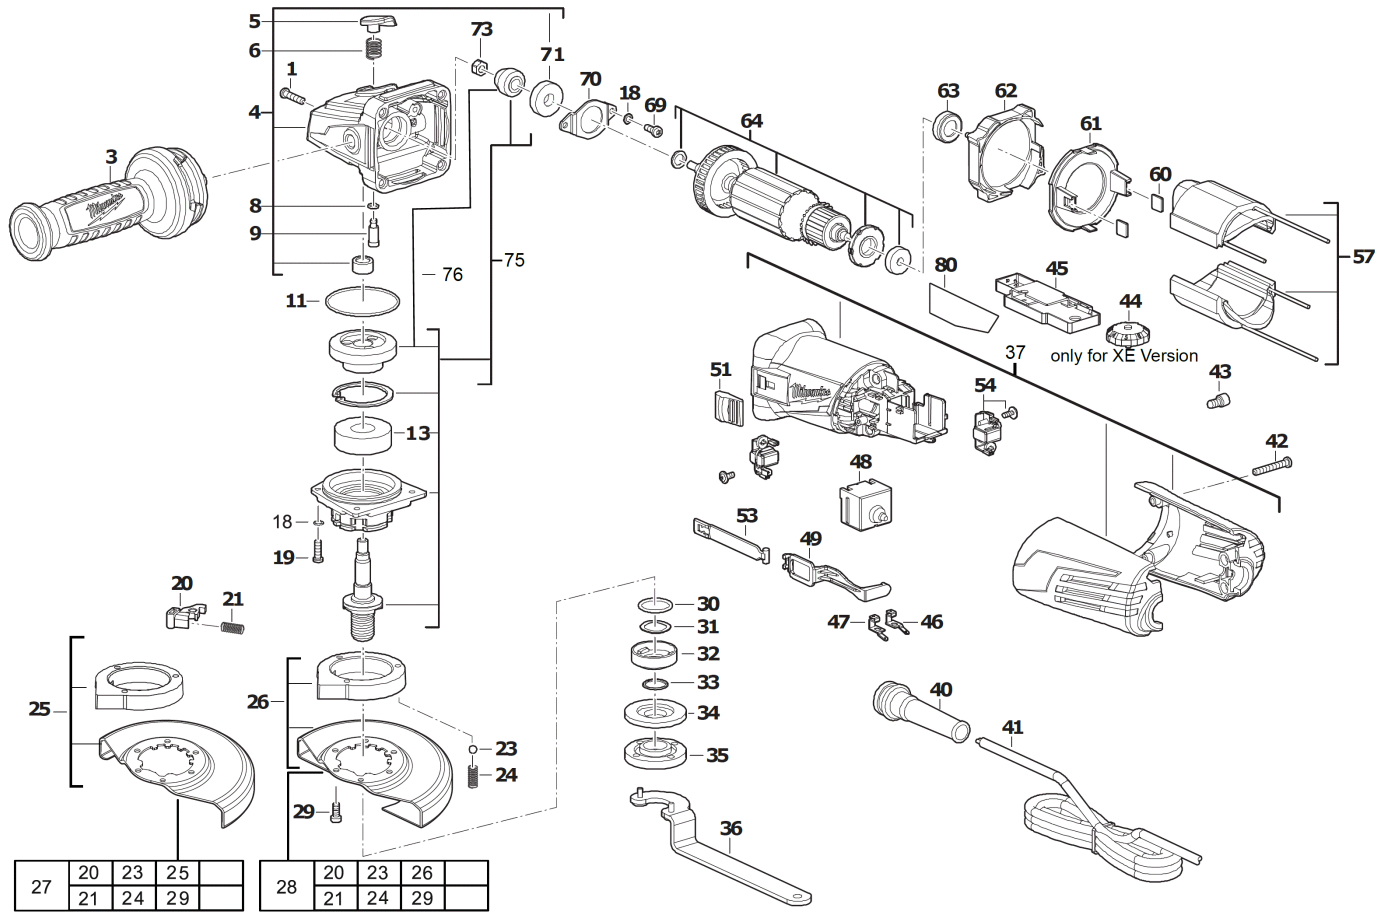

Position	Quantity	Description	Part number	EAN
0001 1	4	SCREW	4931435000	4002395855292
0003 2	1	AUXILIARY HANDLE	4931435002	4002395855919
0004 3	1	GEAR BOX	4931461609	4058546038427
0005 4	1	TRIGGER	4931435004	4002395855933
0006 5	1	SPRING	4931435005	4002395855940
0008 6	1	O-RING	4931435006	4002395855957
0009 7	1	LOCKING BOLT	4931435007	4002395855964
0011 8	1	O-RING	570699002	4002395824472
0013 9	1	BALL BEARING	4931446467	4002395875733
0018 10	8	PROTECTION WASHER	680866003	4002395823895
0019 11	4	SCREW	4931435150	4002395859948
0020 12	1	LEVER	4931435009	4002395855988
0021 13	1	SPRING	4931435010	4002395855995
0023 14	1	BALL	4931453238	4002395153916
0024 15	1	SPRING	4931435012	4002395856602
0025 16	1	GUARD CAP	4931448969	4002395179527
0026 17	1	GUARD CAP	4931452116	4002395180936
0027 18	1	GUARD CAP	4931466633	4058546278502
0028 19	1	GUARD CAP	4931452115	4002395180929
0029 20	1	SCREW	4931435015	4002395856633
0030 21	1	O-RING	4931435016	4002395856640
0031 22	1	SPRING WASHER	4931435017	4002395856657
0032 23	1	FLANGE	4931435018	4002395860357
0033 24	1	RETAINING RING	4931435019	4002395856664
0034 25	1	FLANGE	4931435020	4002395856671
0035 26	1	FLANGE NUT	4931441309	4002395887699
0036 27	1	SPANNER M14	632145002	4002395823727
0037 28	1	HOUSING	4931435109	4002395860531
0040 29	1	CABLE COLLAR	4931435022	4002395856695
0041 30	1	CONNECTION CABLE	730351040	4002395824052
0042 31	4	SCREW	4931435023	4002395857302
0043 32	1	CONNECTOR	790009001	4002395772445
0044 33	1	VARIABLE RING	4931435110	4002395860562
0045 34	1	ELECTRONIC ELEMENT	4931435112	4002395860463
0046 35	1	CLAMP	Item discontinued(4931435026)	
0047 36	1	CLAMP	Item discontinued(4931435027)	
0048 37	1	SWITCH	4931441014	4002395863020
0049 38	1	GUIDE	4931435113	4002395860500
0051 39	1	SWITCH BUTTON	4931435029	4002395857364
0053 40	1	GUIDE	4931435114	4002395860494
0054 41	1	CARBON BRUSH SET	4931435115	4002395860432
0057 42	1	ELECTRIC FIELD	4931435117	4002395860456
0060 43	2	BLOCK	4931435034	4002395854615
0061 44	1	PLATE	4931435118	4002395860487
0062 45	1	AIR DEFLECTOR RING	4931453673	4002395144709
0063 46	1	RUBBER SLEEVE	4931435037	4002395854646
0064 47	1	ARMATURE	4931435119	4002395860449
0069 48	2	SCREW	660165015	4002395849826
0070 49	1	RETAINER	4931435039	4002395860364
0071 50	1	BALL BEARING	681337001	4002395826988